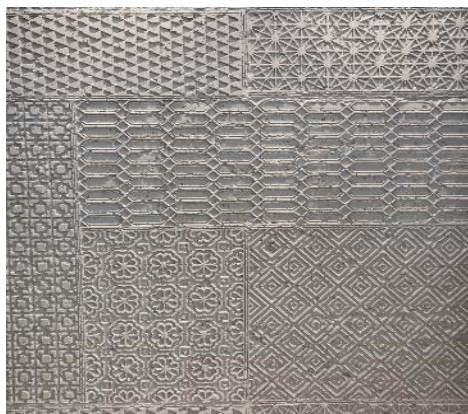

www.panelpiedra.com

PANELPIEDRA ERWEITERT SEIN PORTFOLIO MIT DER KOLLEKTION CEMENTO (BETON)

Zu den bereits bekannten drei Modellen „[Cemento](#)“, „[Hormigón](#)“ und „[Encofrado](#)“, bekommt PanelPiedra noch weitere Optiken hinzu.

Tablas (Bretter): repräsentiert eine grobe Holzverschalung, dass Horizontal sowie Vertikal montiert werden kann. Im Einsatz ist man sehr flexibel, ob für Wand, Decke oder auch als Tresen, das Paneele bietet viele Möglichkeiten im modernen Bereich oder auch im Industrielook.

Hexagonal (Sechskantig): moderne Kombination aus verschiedenen abstrakten Elementen. Ob als Floral Optik oder auch geometrische Motive, der exklusive Anblick bietet immer einen Mehrwert für neue Raumgestaltung.

Geométrico (Geometrisch):

Der Name sagt es bereits, das neue Panel repräsentiert geometrische Motive im rechteckigen Feld.

Hergestellt werden die Modelle in der Farbe Beton grau natur. Die Platten können jedoch mit jedem möglichen Farbton umlackiert werden.