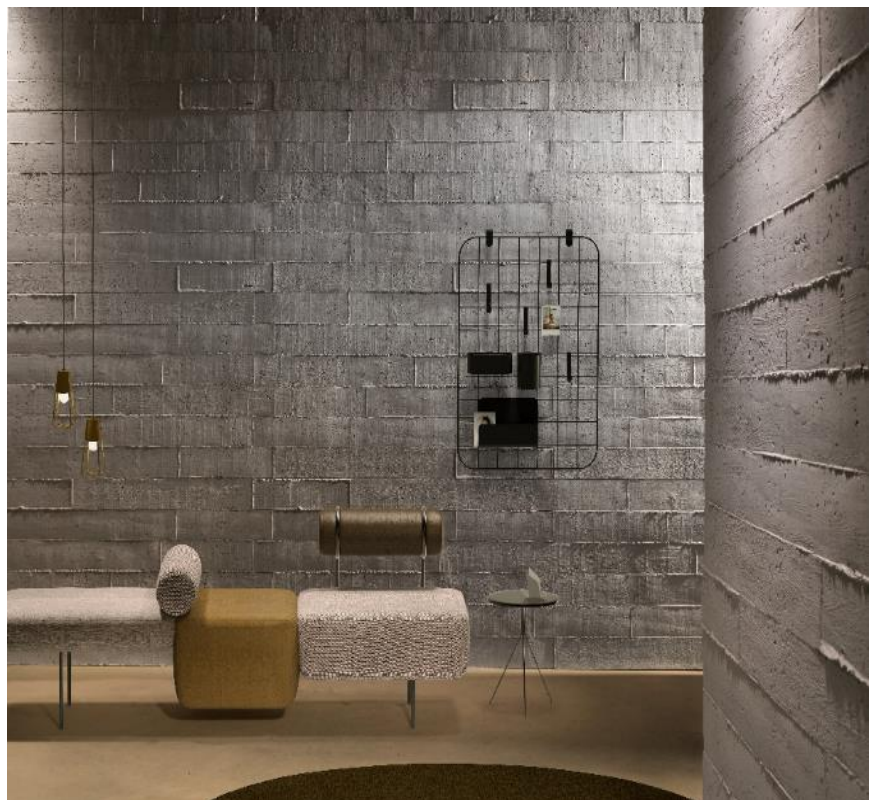

Die meisten unsere Modelle, sind wie einem Puzzle konzipiert und sehr leicht händelbar.

Die Produkte werden vorrangig im Ladenbau, in der Gastronomie und Hotellerie eingesetzt aber auch im Messebau sind wir permanent vertreten sowie im privaten Bereich wird dieses Material immer wieder sehr gern verwendet. In einer Randleiste einen kurzen Artikel platzieren – beispielsweise zu einem wichtigen Ereignis oder einer Erfolgsgeschichte des Unternehmens, die Sie besonders hervorheben möchten.

Tablas (Bretter): repräsentiert eine grobe Holzverschalung, dass Horizontal sowie Vertikal montiert werden kann. Im Einsatz ist man sehr flexibel, ob für Wand, Decke oder auch als Tresen, das Paneele bietet viele Möglichkeiten im modernen Bereich oder auch im Industrielook.

Hexagonal (Sechskantig): moderne Kombination aus verschiedenen abstrakten Elementen. Ob als Floral Optik oder auch geometrische Motive, der exklusive Anblick bietet immer einen Mehrwert für neue Raumgestaltung.

Geométrico (Geometrisch):

Der Name sagt es bereits, das neue Panel repräsentiert geometrische Motive im rechteckigen Feld.

Hergestellt werden die Modelle in der Farbe Beton grau natur. Die Platten können jedoch mit jedem möglichen Farbton umlackiert werden.